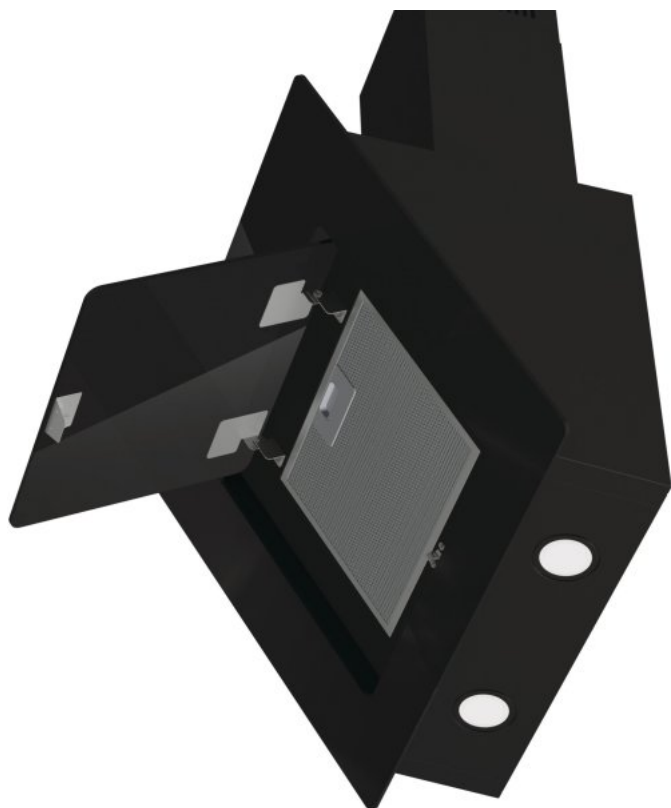

WHI626E7B

gorenje
Life Simplified

Система P.A.S.

Светодиодная подсветка

Уровень шума

Настенная вытяжка
Отвод воздуха и рециркуляция
Материал вытяжки/короба: Крашенный металл + стекло / Крашенный металл
Цвет вытяжки/короба: Черный / Черный
Диаметр отверстия воздуховода: 15 см
Производительность при отводе воздуха: 782 м³/ч
Производительность при рециркуляции: 530 м³/ч
Механическое управление
Управление: Переключатели
Количество скоростей: 3
Тип освещения: Светодиодное освещение
Кнопка вкл./выкл.
Количество лампочек: 2
Общая мощность освещения: 1.5 Вт
P.A.S.: система периметрического всасывания воздуха
Материал жирового фильтра: Алюминиевый жировой фильтр
Количество фильтров: 1
Количество угольных фильтров: 2
Моющийся жировой фильтр
Тип мотора: Конденсаторный мотор
Количество моторов: 1
Антивозвратный клапан: 150 мм
Макс. уровень шума: 65 дБ (А) относительно 1 пВт
Высота: 432 мм
Мин. высота декоративного короба: 400 мм
Макс. высота декоративного короба: 700 мм
Габаритные размеры (шхвхг): 60 × 43.2 × 33.3 см
Размеры в упаковке (шхвхг): 65 × 41.7 × 49 см
Вес нетто: 12.3 кг
Вес брутто: 14.8 кг
Мощность подключения: 283 Вт
Артикул: 742595
EAN-код: 3838782711091