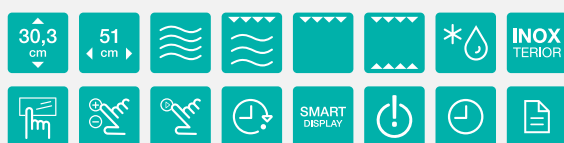

- Цвет: Белый
- Материал передней панели: Передняя панель: металл + стекло
- Материал дверцы: Стекло
- Рабочая камера из нержавеющей стали
- Открывание дверцы влево
- Открывание дверцы за ручку
- Дверца духовки: Двойное застекление дверцы