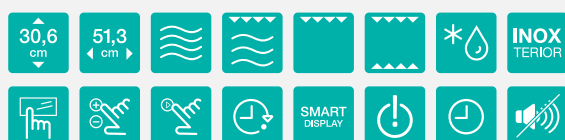

- Цвет: Слоновая кость
- Материал передней панели: Передняя панель: металл + стекло
- Материал дверцы: Стекло
- Рабочая камера из нержавеющей стали
- Открывание дверцы влево
- Открывание дверцы кнопкой
- Дверца духовки: Двойное застекление дверцы