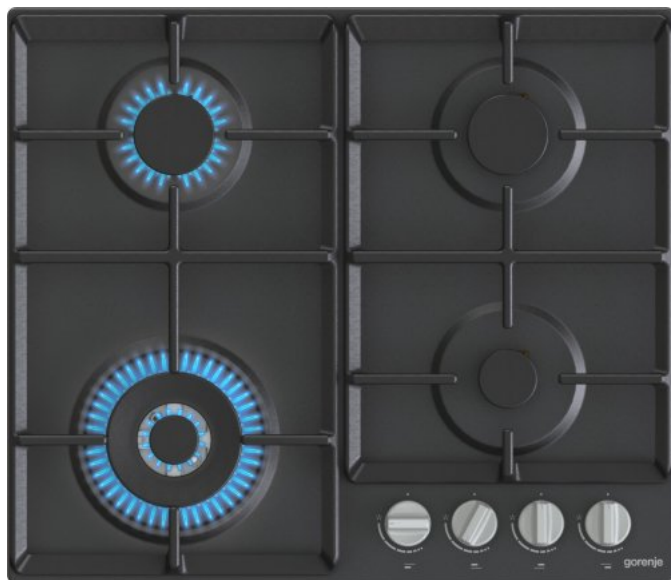

GW641EXB

gorenje
Life Simplified

Газовая варочная панель

Чугунная решетка

 BigSurface: большая варочная поверхность

 Горелка вок

 Автоматический электроподжиг

 Ручки: дизайн и эргономичность

 Широкий ассортимент газовых панелей

 Легкая очистка Easy Clean

Черный

Форма переключателей: **Эргономичные переключатели**

Автоматический электроподжиг варочной поверхности

4 газовые конфорки Передняя левая: Ø 12.3 см, 3.5 кВт, Передняя правая: малая Ø 5.37 см, 1.05 кВт, Задняя левая: нормальная Ø 7.35 см, 1.8 кВт, Задняя правая: нормальная Ø 7.35 см, 1.8 кВт

Решетки: **Чугунные решетки**

Двухконтурная горелка вок

Конфорка вок

Сжиженный газ G30/G31-28-30/37: **Сжиженный газ G30/G31-28-30/37**

Газ-контроль горелок варочной поверхности

Вид и давление газа: **Природный газ G20/20**