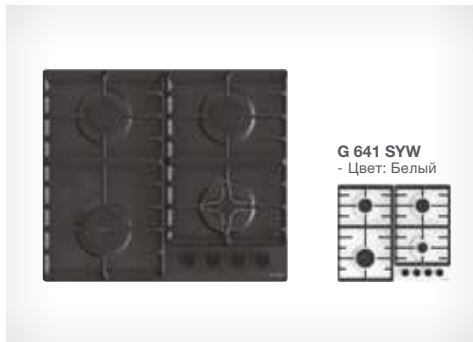

G 641 SYW
- Цвет: Белый

G 641 SYB

ГАЗОВАЯ ВАРОЧНАЯ ПАНЕЛЬ

Gorenje Simplicity 2.1

- Цвет: Белый

УПРАВЛЕНИЕ

- Форма переключателей: Эргономичные переключатели

ВАРОЧНАЯ ПОВЕРХНОСТЬ

- Автоматический электроподжиг варочной поверхности
- 4 газовые конфорки
- Передняя левая: большая Ø 9,85 см, 3 кВт,
- Передняя правая: малая Ø 5,37 см, 1 кВт,
- Задняя левая: нормальная Ø 7,35 см, 1,8 кВт,
- Задняя правая: нормальная Ø 7,35 см, 1,8 кВт
- Решетки: Чугунные решетки
- Решетка-подставка для турки

БЕЗОПАСНОСТЬ И НАДЕЖНОСТЬ

- Газ-контроль горелок варочной поверхности

ТЕХНИЧЕСКИЕ ХАРАКТЕРИСТИКИ

- Габаритные размеры (вххшг): **13 x 60 x 52 см**
- Монтажные размеры (вхшхг): **10 x 56 x 49 см**