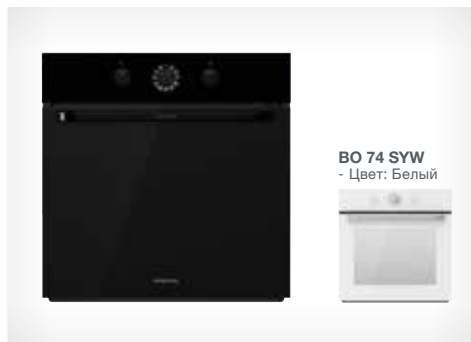

BO 74 SYW
- Цвет: Белый

BO 74 SYB

ДУХОВОЙ ШКАФ

Gorenje Simplicity 2.1

- Цвет: Черный
- Цвет ручки: Алюминий
- Материал панели управления: Стеклопанель управления
- GentleClose: шарнир с плавным закрыванием дверцы духовки