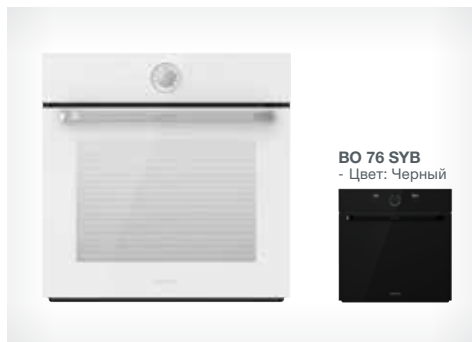

BO 76 SYB
- Цвет: Черный

BO 76 SYW

ДУХОВОЙ ШКАФ

Gorenje Simplicity 2.1

- Цвет: Белый
- Цвет ручки: Алюминий
- Материал панели управления: Стеклопанель управления
- GentleClose: шарнир с плавным закрыванием дверцы духовки