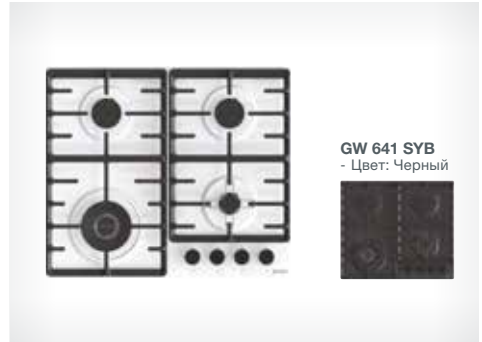

GW 641 SYW

ГАЗОВАЯ ВАРОЧНАЯ ПАНЕЛЬ

Gorenje Simplicity 2.1

- Цвет: Белый

УПРАВЛЕНИЕ

- Форма переключателей: Эргономичные переключатели

ВАРОЧНАЯ ПОВЕРХНОСТЬ

- Автоматический электроподжиг варочной поверхности
- 4 газовые конфорки
- Передняя левая: Ø 12,3 см, 4,05 кВт
- Передняя правая: малая Ø 5,37 см, 1 кВт
- Задняя левая: нормальная Ø 7,35 см, 1,8 кВт
- Задняя правая: нормальная Ø 7,35 см, 1,8 кВт
- Двухконтурная горелка вок
- Решетки: Чугунные решетки
- Решетка-подставка для турки

БЕЗОПАСНОСТЬ И НАДЕЖНОСТЬ

- Газ-контроль горелок варочной поверхности

ТЕХНИЧЕСКИЕ ХАРАКТЕРИСТИКИ

- Габаритные размеры (вхшхг): **13 × 60 × 52 см**
- Монтажные размеры (вхшхг): **10 × 56 × 49 см**