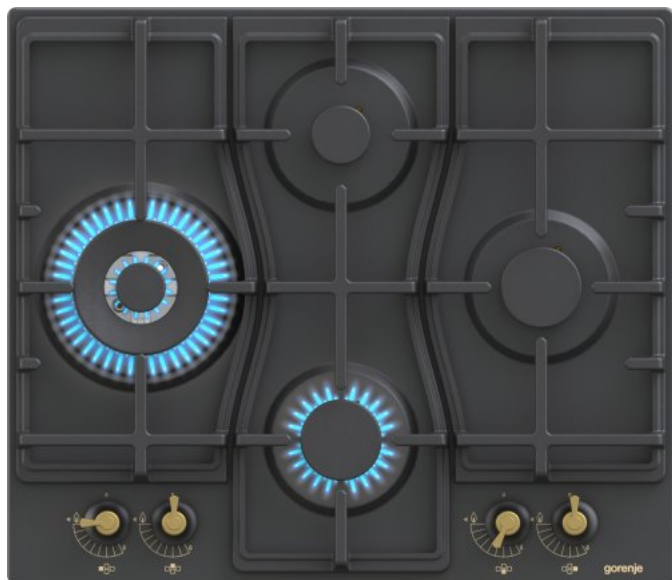

# GW6D42CLB

**gorenje**  
Life Simplified

## Газовая варочная панель

Чугунные решетки

Удобное расположение конфорок

Автоматический электроподжиг

Черный

Форма переключателей: **Эргономичные переключатели**

Автоматический электроподжиг варочной поверхности

4 газовые конфорки Передняя в центре: нормальная Ø 7.35 см, 1.8 кВт,  
Задняя в центре: малая Ø 5.37 см, 1.05 кВт, Левая: Ø 12.3 см, 3.5 кВт,  
Правая: нормальная Ø 7.35 см, 1.8 кВт

Решетки: **Чугунные решетки**

Двухконтурная горелка вок

Конфорка вок

Сжиженный газ G30/G31-28-30/37: **Сжиженный газ G30/G31-28-30/37**

Газ-контроль горелок варочной поверхности

Вид и давление газа: **Природный газ G20/20**

Тип вилки: **AC 230 В**