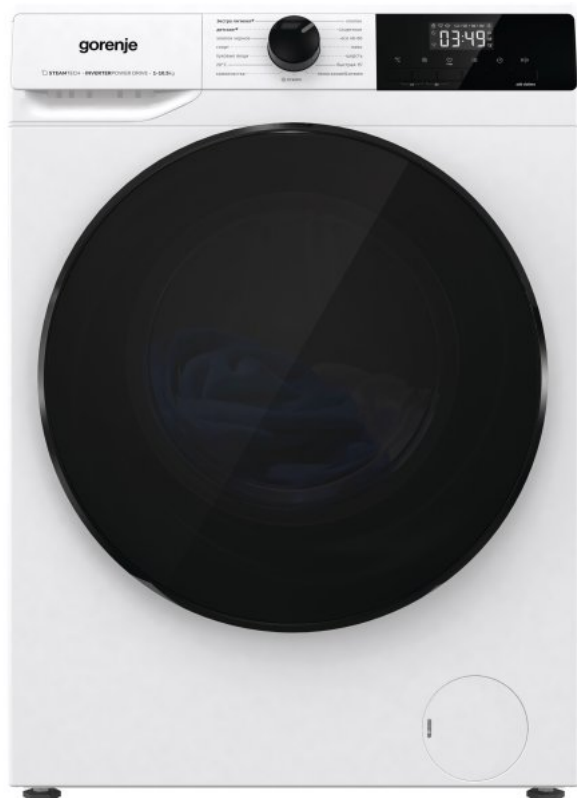

WNHAI1X4APS/C

gorenje
Life Simplified

Мотор InverterPowerDrive

Программа «Самоочистка»

Блокировка от детей

Цвет: **Белый**

Инверторный мотор Inverter PowerDrive

Тип барабана: **Барабан SnowFlake**

Регулировка температуры

Быстрая стирка (сокращение программы)

Отсрочка старта

Функция пара

SteamTech: обработка паром для разглаживания складок

Программа самоочистки

Блокировка панели управления

Габаритные размеры (шхвхг): **59.5 x 84.5 x 61 см**