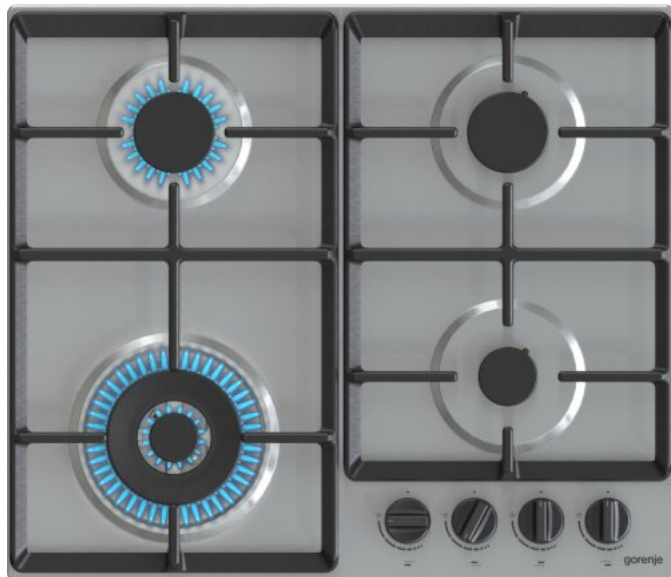

# GW641EBX

**gorenje**  
Life Simplified

## Газовая варочная панель

Чугунная решетка

BigSurface: большая варочная поверхность

Горелка вок

Автоматический электроподжиг

Ручки: дизайн и эргономичность

Широкий ассортимент газовых панелей

Легкая очистка Easy Clean

Нержавеющая сталь

Форма переключателей: **Эргономичные переключатели**

Автоматический электроподжиг варочной поверхности

4 газовые конфорки Передняя левая: Ø 12.3 см, 3.5 кВт, Передняя правая: малая Ø 5.37 см, 1.05 кВт, Задняя левая: нормальная Ø 7.35 см, 1.8 кВт, Задняя правая: нормальная Ø 7.35 см, 1.8 кВт

Решетки: **Чугунные решетки**

Двухконтурная горелка вок

Конфорка вок

Сжиженный газ G30/G31-28-30/37: **Сжиженный газ G30/G31-28-30/37**

Газ-контроль горелок варочной поверхности

Вид и давление газа: **Природный газ G20/20**