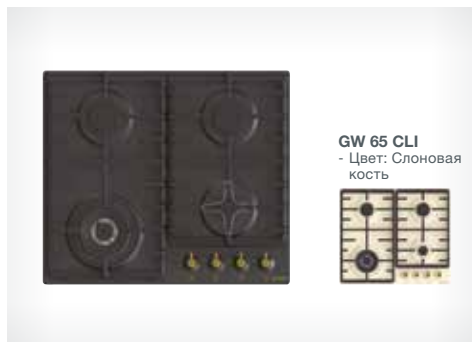

GW 65 CLI
- Цвет: Слоновая кость