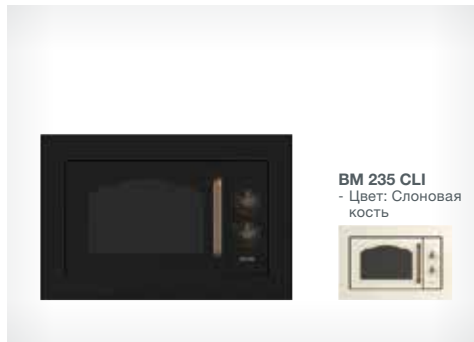

BM 235 CLB

ВСТРАИВАЕМАЯ МИКРОВОЛНОВАЯ ПЕЧЬ С ГРИЛЕМ

Gorenje Classico

- Цвет: Черный
- Материал передней панели: Крашенная передняя панель
- Материал дверцы: Стекло
- Эмалированные стенки рабочей камеры
- Открывание дверцы: Открывание дверцы влево
- Открывание дверцы: Открывание дверцы за ручку
- Дверца духовки: Двойное застекление дверцы

ОПИСАНИЕ

- Объем: **23 л**
- SuperSize: увеличенная площадь приготовления
- Мощность микроволн: **800 Вт**
- Мощность гриля: **1100 Вт**
- Нагревательный элемент: 1
- Технология генерации микроволн: Стандартная технология генерации микроволн (HVT)
- Способ распределения микроволн: Stirrer: равномерное распределение микроволн и приготовление без поворотного стола

УПРАВЛЕНИЕ

- Механическое управление
- Управление: Переключатели
- Диапазон таймера, мин.: 30 min

ХАРАКТЕРИСТИКИ

- Разморозка по времени

ДОПОЛНИТЕЛЬНОЕ ОБОРУДОВАНИЕ

- Решетка для гриля

БЕЗОПАСНОСТЬ

- Блокировка работы при открытой дверце

ЛЕГКАЯ ОЧИСТКА

- Простая очистка керамического дна

ТЕХНИЧЕСКИЕ ХАРАКТЕРИСТИКИ

- Мощность подключения: **1280 Вт**
- Габаритные размеры (вхшг): **39 × 59,2 × 34,6 см**
- Монтажные размеры (вхшг): **36,5 × 56,6 × 55 см**