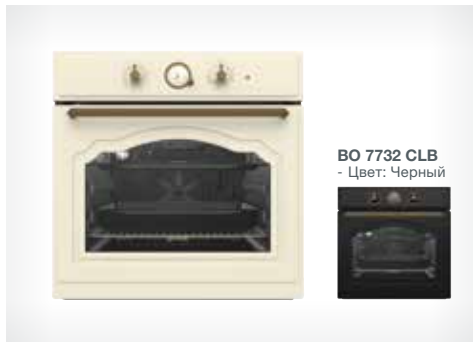

BO 7732 CLB
- Цвет: Черный