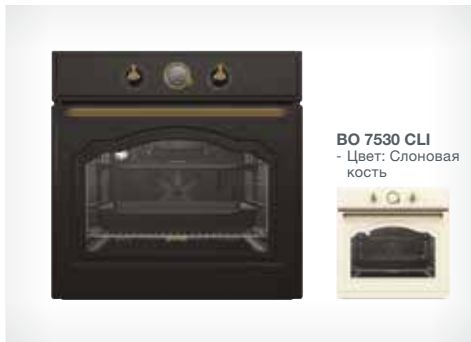

BO 7530 CLI
- Цвет: Слоновая кость