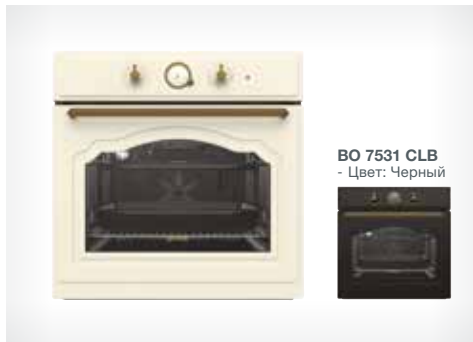

BO 7531 CLB
- Цвет: Черный