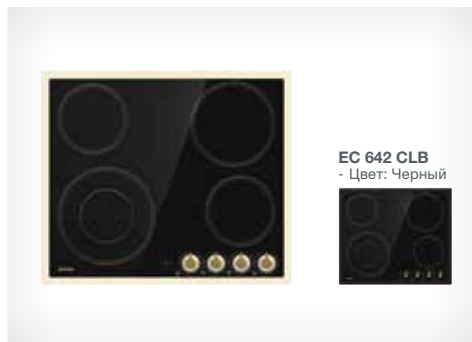

ЛЕГКАЯ ОЧИСТКА

- Простая очистка керамического дна

ТЕХНИЧЕСКИЕ ХАРАКТЕРИСТИКИ

- Мощность подключения: **1080 Вт**
- Габаритные размеры (вхшг): **28,9 × 45,5 × 36,1 см**

IK 640 CLI
- Цвет: Слоновая
кость

EC 642 CLB
- Цвет: Черный