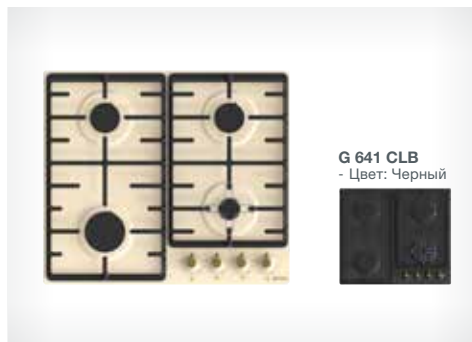

БЕЗОПАСНОСТЬ И НАДЕЖНОСТЬ

- Газ-контроль горелок варочной поверхности

ТЕХНИЧЕСКИЕ ХАРАКТЕРИСТИКИ

- Габаритные размеры (вхшхг): **13 x 60 x 52 см**
- Монтажные размеры (вхшхг): **10 x 56 x 49 см**

GW 65 CLI
- Цвет: Слоновая кость