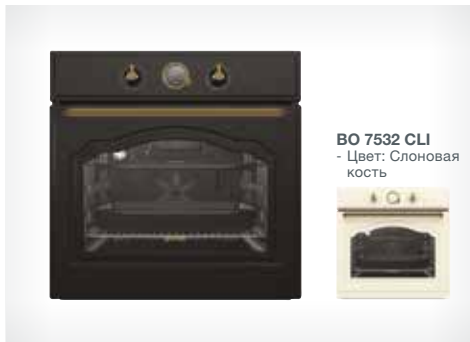

BO 7732 CLB
- Цвет: Черный

BO 7532 CLI
- Цвет: Слоновая кость

BO 7732 CLI

ДУХОВОЙ ШКАФ

Gorenje Classico

- Цвет: Слоновая кость
- Цвет ручки: Бронзовый
- Материал панели управления: Крашенный металл
- GentleClose: шарнир с плавным закрыванием дверцы духовки