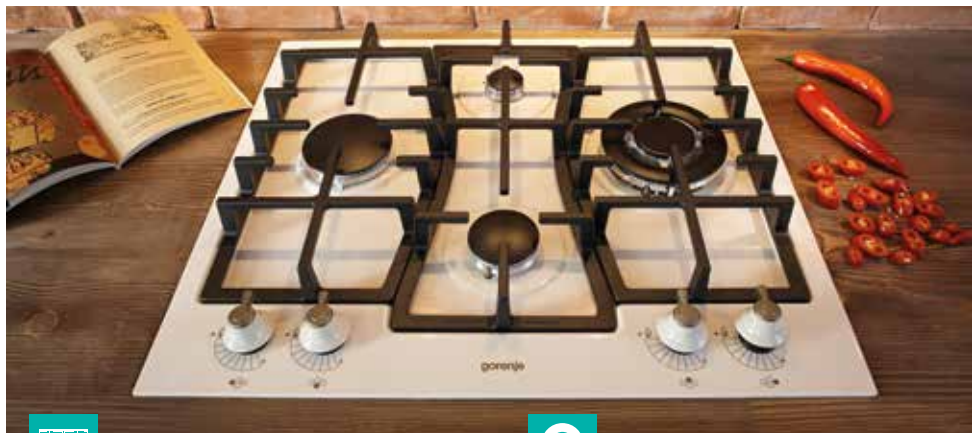

Удобное расположение конфорок

Особое ромбовидное расположение конфорок обеспечивает удобный обзор и контроль за приготовлением. Две большие, мощные горелки, расположенные слева и справа, позволяют готовить в посуде большого диаметра и воке. Дизайн чугунных решеток повторяет расположение конфорок и гармонично завершает общий облик варочной панели.

Чугунные решетки

Чугунные решетки обеспечивают стабильность и придают варочной панели солидный вид. Чугун хорошо выдерживает высокие температуры.

Автоматический электроподжиг

Автоматический электроподжиг — еще одно преимущество, обеспечивающее дополнительное удобство и легкое управление. Чтобы разжечь газовую горелку, просто нажмите на ручку необходимой конфорки и установите мощность работы. Быстро и просто — вам не понадобятся спички!