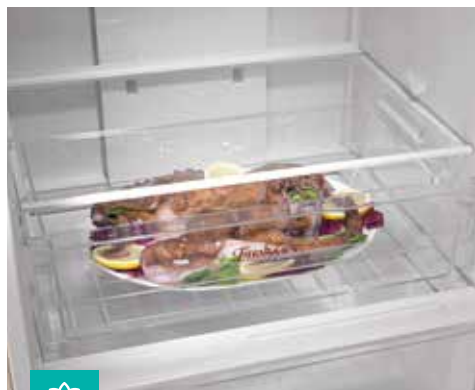

Отделение FreshZone

Отделение FreshZone расположено в нижней части холодильной камеры, там, где холоднее всего. Таким образом, здесь поддерживается температура около 3°C, поэтому продукты сохраняют свою свежесть, аромат и цвет в два раза дольше обычного.