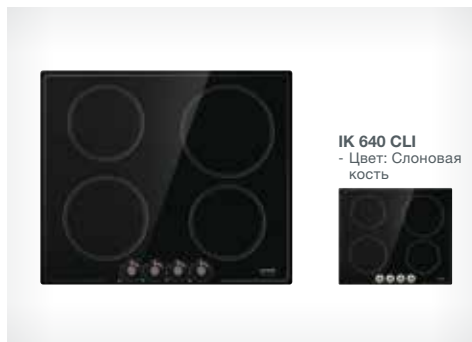

ЛЕГКАЯ ОЧИСТКА

- Простая очистка керамического дна

ТЕХНИЧЕСКИЕ ХАРАКТЕРИСТИКИ

- Мощность подключения: **1080 Вт**
- Габаритные размеры (вхшг): **28,9 × 45,5 × 36,1 см**

IK 640 CLI
- Цвет: Слоновая
кость

EC 642 CLB
- Цвет: Черный