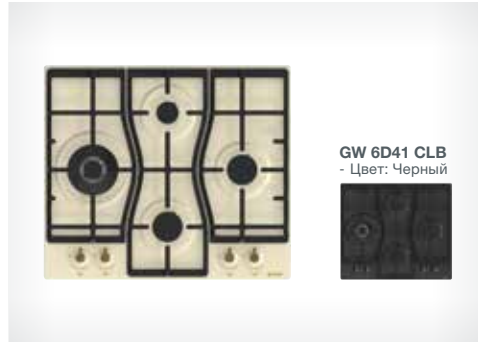

БЕЗОПАСНОСТЬ И НАДЕЖНОСТЬ

- Газ-контроль горелок варочной поверхности

ТЕХНИЧЕСКИЕ ХАРАКТЕРИСТИКИ

- Габаритные размеры (вхшхг): **13 x 75 x 52 см**
- Монтажные размеры (вхшхг): **10 x 71,5 x 49 см**

GW 6D41 CLB
 - Цвет: Черный